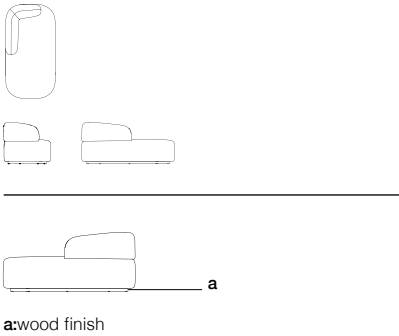

Left | Izquierda

Relaxed Comfort: The fixed seat cushions are constructed with a premium combination of high-density foam and sinuous springs, providing excellent support, shock absorption, and softness. /
Relaxed Comfort: Los cojines fijos del asiento están fabricados con la mejor combinación de espuma de alta densidad y resortes sinuosos, que proporcionan un excelente soporte, absorción de impactos y suavidad.