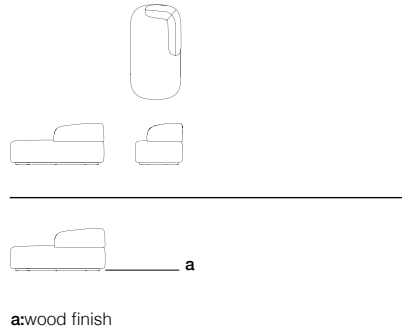

LUA LEFT/RIGHT CHAISE LOUNGE 200

chaise lounge izq./der.
lua 200

LU47-200 L/R

w 35^{1/2}" d 70^{3/4}" h 31^{1/2}" sh 18"
90 cm 180 cm 80 cm 46 cm

sw 25^{1/4}" sd 60^{3/4}" ah 29^{1/4}"
64 cm 154 cm 74 cm

Right | Derecha