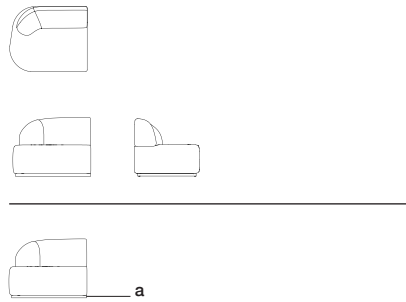

Left | Izquierda

a:wood finish