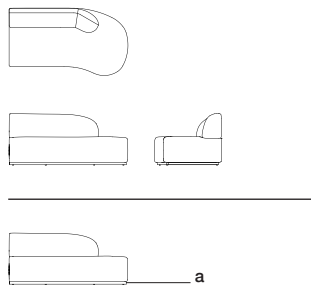

**LUA LEFT/RIGHT  
CORNER 110**  
módulo esquinero  
izq./der. lua 110

LU13-110 L/R

w 44"    d 37"    H 32<sup>3/4"</sup>    SH 18"  
112 cm    94 cm    83 cm    46 cm

sw 44"    SD 24"    AH 29<sup>1/2"</sup>  
112 cm    61 cm    75 cm

\*For detailed dimensions, please refer to the cad block. / Para dimensiones detalladas ver el bloque del mueble.

**LUA LEFT/RIGHT 2 SEAT 110**  
 módulo 2 pt.  
 izq./der. lua 110

LU14-110 L/R

w 74<sup>3/4"</sup> D 42<sup>1/2"</sup> H 32<sup>3/4"</sup> SH 18"  
 190 cm 108 cm 83 cm 46 cm

sw 74<sup>3/4"</sup> SD 24" AH 29<sup>1/2"</sup>  
 190 cm 61 cm 75 cm

Right | Derecha

a:wood finish

Wood finish / Acabado madera

Left | Izquierda

a:wood finish

**LUA ARMLESS 1 SEAT 100**  
 módulo 1 pt. sin brazo lua 100

## LUA CORNER 210

módulo esquinero lua 210

LU13-210

w 37" d 37" h 32<sup>3/4</sup>" sh 18"  
 94 cm 94 cm 83 cm 46 cm

sw 24" sd 24" ah 32<sup>3/4</sup>"  
 61 cm 61 cm 83 cm

a:wood finish