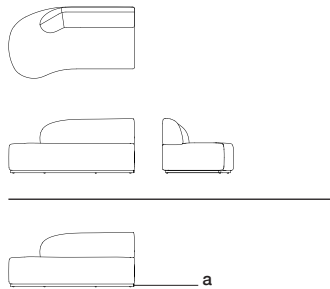

**LUA LEFT/RIGHT  
CORNER 110**  
módulo esquinero  
izq./der. lua 110

LU13-110 L/R

w 44"    d 37"    H 32<sup>3/4"</sup>    SH 18"  
112 cm    94 cm    83 cm    46 cm

sw 44"    SD 24"    AH 29<sup>1/2"</sup>  
112 cm    61 cm    75 cm

\*For detailed dimensions, please refer to the cad block. / Para dimensiones detalladas ver el bloque del mueble.

**LUA LEFT/RIGHT 2 SEAT 110**  
 módulo 2 pt.  
 izq./der. lua 110

LU14-110 L/R

w 74<sup>3/4"</sup> D 42<sup>1/2"</sup> H 32<sup>3/4"</sup> SH 18"  
 190 cm 108 cm 83 cm 46 cm

sw 74<sup>3/4"</sup> SD 24" AH 29<sup>1/2"</sup>  
 190 cm 61 cm 75 cm

Right | Derecha

a:wood finish

Wood finish / Acabado madera

Left | Izquierda

a:wood finish

**LUA ARMLESS 1 SEAT 100**  
 módulo 1 pt. sin brazo lua 100

LU14-100

w 47<sup>1/4"</sup> D 37" H 32<sup>3/4"</sup> SH 18"  
 120 cm 94 cm 83 cm 46 cm

sw 47<sup>1/4"</sup> SD 24"  
 120 cm 61 cm

a:wood finish

Relaxed Comfort: The fixed seat cushions are constructed with a premium combination of high-density foam and sinuous springs, providing excellent support, shock absorption, and softness.  
 / Relaxed Comfort: Los cojines fijos del asiento están fabricados con la mejor combinación de espuma de alta densidad y resortes sinuosos, que proporcionan un excelente soporte, absorción de impactos y suavidad.