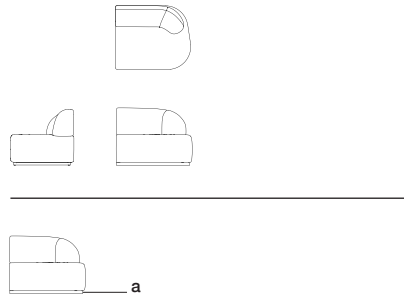

**LUA LEFT/RIGHT
CORNER 110**
módulo esquinero
izq./der. lua 110

LU13-110 L/R

w 44"   d 37"   H 32^{3/4"}   SH 18"
112 cm   94 cm   83 cm   46 cm

sw 44"   SD 24"   AH 29^{1/2"}
112 cm   61 cm   75 cm

Right | Derecha

a:wood finish

Wood finish / Acabado madera