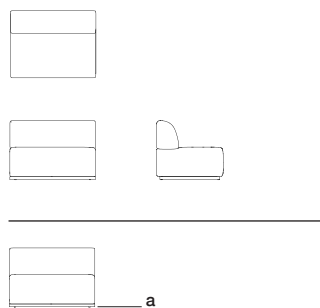

LUA ARMLESS 1 SEAT 100
módulo 1 pt. sin brazo lua 100

LU14-100

w 47^{1/4"} D 37" H 32^{3/4"} SH 18"
120 cm 94 cm 83 cm 46 cm

sw 47^{1/4"} SD 24"
120 cm 61 cm

a:wood finish