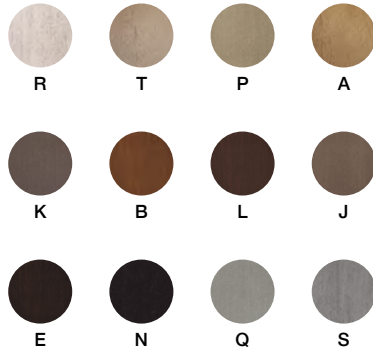

LUA COUNTER STOOL 100

counter stool lua 100

LU05-100

w 17" d17" H 26"
43 cm 43 cm 66 cm

a: wood finish

Wood finish / Acabado madera

Product includes two stainless steel plates, which have a predetermined finish. / El producto incluye dos placas de acero inoxidable, con un acabado predeterminado.