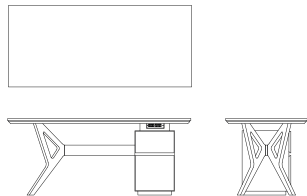

**TEN DESK 210**  
escritorio ten 210

TN36-210\*

w 70<sup>3</sup>/<sub>4</sub>" d 31<sup>1</sup>/<sub>2</sub>" H 29<sup>1</sup>/<sub>2</sub>"  
180 cm 80 cm 75 cm

a:top finish b:base finish

Top finish / Acabado top  
Base finish / Acabado base

\*Built-in electrical and USB connectivity. / Conectividad eléctrica y USB incorporada.