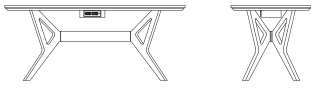

**TEN DESK 200**  
escritorio ten 200

TN36-200\*

w 70<sup>3</sup>/<sub>4</sub>"    d 31<sup>1</sup>/<sub>2</sub>"    H 29<sup>1</sup>/<sub>2</sub>"  
180 cm    80 cm    75 cm

**a:**top finish **b:**base finish

Top finish / Acabado top

Base finish / Acabado base

\*Built-in electrical and USB connectivity. / Conectividad eléctrica y USB incorporada.