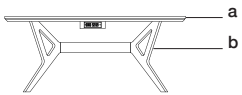

**TEN DESK 200**  
escritorio ten 200

TN36-200\*

w 70<sup>3</sup>/<sub>4</sub>"    d 31<sup>1</sup>/<sub>2</sub>"    H 29<sup>1</sup>/<sub>2</sub>"  
180 cm    80 cm    75 cm

**a:**top finish **b:**base finish

Top finish / Acabado top

Base finish / Acabado base

\*Built-in electrical and USB connectivity. / Conectividad eléctrica y USB incorporada.