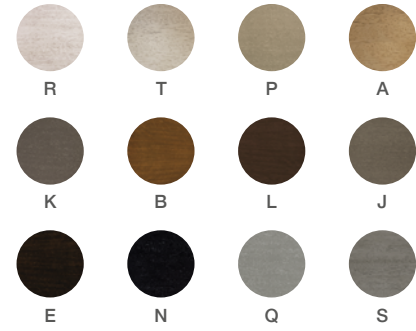

**LUA DRESSER 101
(STONE TOP)**

cómoda lua 101 (top piedra)
LU29-101

w 67"   d 19 3/4"   h 33"
170 cm   50 cm   84 cm

**LUA DRESSER 111
(STONE TOP)**

cómoda lua 111 (top piedra)
LU29-111

w 80"   d 19 3/4"   h 33"
203 cm   50 cm   84 cm

Wood finish / Acabado madera
Front finish / Acabado frente