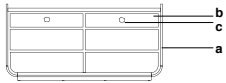

LUA DRESSER 100
cómoda lua 100

LU29-100

W 67" D 19 3/4" H 33 3/4"
170 cm 50 cm 86 cm

a:wood finish b:front finish c:pull

LUA DRESSER 110
cómoda lua 110

LU29-110

W 80" D 19 3/4" H 33 3/4"
203 cm 50 cm 86 cm

a:wood finish b:front finish c:pull