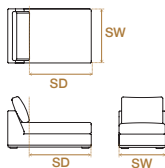

GS47-110

W 41^{1/4"} D 63" H 39^{1/4"} SH 19^{3/4"}
105 cm 160 cm 100 cm 50 cm

SW* 41^{1/4"} SD* 47^{1/4"}
105 cm 120 cm