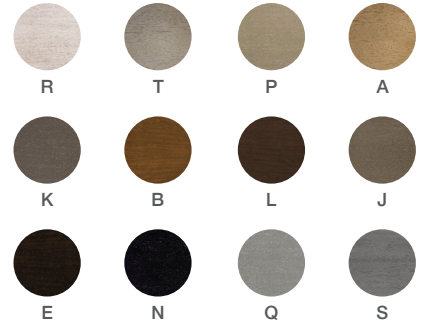

Wood finish / Acabado madera