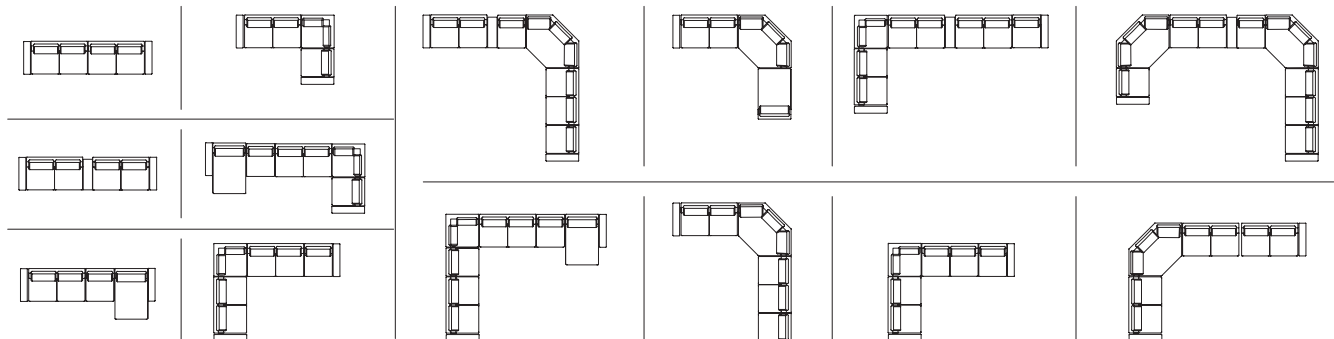

**GALAPAGOS OTTOMAN 200**  
otomán galápagos 200

GS16-200

W 35 1/2" D 41 1/4" H 19 3/4"  
90 cm 105 cm 50 cm

a:wood finish

**GALAPAGOS CORNER 200**  
módulo esquinero galápagos 200

GS13-200

W 41 1/4" D 41 1/4" H 39 1/4" SH 19 3/4"  
105 cm 105 cm 100 cm 50 cm

sw 25 1/2" sd 25 1/2"  
65 cm 65 cm

a:wood finish

Wood finish / Acabado madera

**Build your own! | ¡Constrúyalo usted mismo!**

Here, you can find some layouts with our suggested combinations, but feel free to create a new one by yourself.  
Aquí encontrará algunas combinaciones sugeridas, sin embargo le invitamos a que cree una nueva usted mismo.