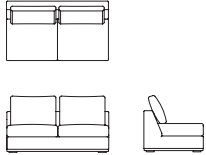

**GALAPAGOS ARMLESS 2 SEAT 100**

módulo 2 puestos sin brazo galápagos 100

GS14-100

W 70<sup>3/4"</sup> D 41<sup>1/4"</sup> H 39<sup>1/4"</sup> SH 19<sup>3/4"</sup>  
180 cm 105 cm 100 cm 50 cm

SW 70<sup>3/4"</sup> SD 25<sup>1/2"</sup>  
180 cm 65 cm

a:wood finish

**GALAPAGOS HEXAGONAL ARMLESS SEAT 100**

módulo hexagonal galápagos 100

GS13-100

W 94<sup>1/2"</sup> D 53<sup>1/4"</sup> H 39<sup>1/4"</sup> SH 19<sup>3/4"</sup>  
240 cm 135 cm 100 cm 50 cm