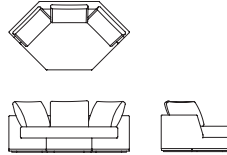

**GALAPAGOS ARMLESS 2 SEAT 100**

módulo 2 puestos sin brazo galápagos 100

GS14-100

W 70<sup>3/4"</sup> D 41<sup>1/4"</sup> H 39<sup>1/4"</sup> SH 19<sup>3/4"</sup>  
180 cm 105 cm 100 cm 50 cm

SW 70<sup>3/4"</sup> SD 25<sup>1/2"</sup>  
180 cm 65 cm

a:wood finish

**GALAPAGOS HEXAGONAL ARMLESS SEAT 100**

módulo hexagonal galápagos 100

GS13-100

W 94<sup>1/2"</sup> D 53<sup>1/4"</sup> H 39<sup>1/4"</sup> SH 19<sup>3/4"</sup>  
240 cm 135 cm 100 cm 50 cm

SW 76<sup>3/4"</sup> SD 37<sup>1/2"</sup>  
195 cm 95 cm

a:wood finish

Wood finish / Acabado madera

Piping detail / Detalle ribete

Mixed filling with feathers and down. / Relleno combinado de plumas y plumón para garantizar mayor confort.