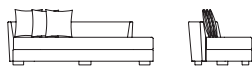

**GALAPAGOS CURVED  
LEFT / RIGHT ARMLESS  
SOFA 300**

módulo curvo der./izq.  
sin brazo galápagos 300

GS14-300 L/R

W 94<sup>1/2</sup>" D 41<sup>1/4</sup>" H\* 35<sup>1/2</sup>" SH 17<sup>3/4</sup>"  
240 cm 105 cm 90 cm 45 cm

sw 94<sup>1/2</sup>" sd\* 25<sup>1/2</sup>"  
240 cm 65 cm

BACK PILLOW (X3) / COJÍN ESPALDAR (X3)

W 19<sup>3/4</sup>" H 19<sup>3/4</sup>"  
50 cm 50 cm

Left | Izquierda

a:wood finish

Wood finish / Acabado madera

Right | Derecha

a:wood finish

Back pillows included. / Incluye cojines de espalda.

\* (H) (SD) Dimensions do not include back pillows. / (H) (SD) No incluye las dimensiones de los cojines del espaldar.

**GALAPAGOS 1 SEAT 310**  
módulo 1p galápagos 310