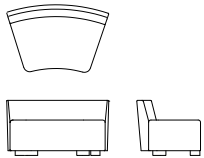

**GALAPAGOS CURVED  
LEFT / RIGHT ARMLESS  
SOFA 300**

módulo curvo der./izq.  
sin brazo galápagos 300

GS14-300 L/R

W 94<sup>1/2</sup>" D 41<sup>1/4</sup>" H\* 35<sup>1/2</sup>" SH 17<sup>3/4</sup>"  
240 cm 105 cm 90 cm 45 cm

sw 94<sup>1/2</sup>" sd\* 25<sup>1/2</sup>"  
240 cm 65 cm

BACK PILLOW (X3) / COJÍN ESPALDAR (X3)

W 19<sup>3/4</sup>" H 19<sup>3/4</sup>"  
50 cm 50 cm

Left | Izquierda

a:wood finish

Wood finish / Acabado madera

Right | Derecha

a:wood finish

Back pillows included. / Incluye cojines de espalda.

\* (H) (SD) Dimensions do not include back pillows. / (H) (SD) No incluye las dimensiones de los cojines del espaldar.

**GALAPAGOS 1 SEAT 310**  
módulo 1p galápagos 310

GS14-310

W 51<sup>1/4"</sup> D 32" H 27<sup>1/2"</sup> SH 17<sup>3/4"</sup>  
130 cm 81 cm 70 cm 45 cm

SD 25<sup>1/2"</sup>  
65 cm

a:wood finish

**GALAPAGOS OTTOMAN 300**  
otomán galápagos 300

GS16-300

W 45<sup>3/4"</sup> D 28" H 17<sup>3/4"</sup>  
116 cm 71 cm 45 cm