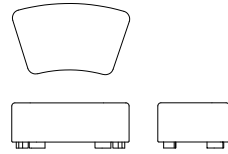

**GALAPAGOS CURVED  
LEFT / RIGHT ARMLESS  
SOFA 300**

módulo curvo der./izq.  
sin brazo galápagos 300

GS14-300 L/R

W 94<sup>1/2</sup>" D 41<sup>1/4</sup>" H\* 35<sup>1/2</sup>" SH 17<sup>3/4</sup>"  
240 cm 105 cm 90 cm 45 cm

sw 94<sup>1/2</sup>" sd\* 25<sup>1/2</sup>"  
240 cm 65 cm

BACK PILLOW (X3) / COJÍN ESPALDAR (X3)

W 19<sup>3/4</sup>" H 19<sup>3/4</sup>"  
50 cm 50 cm

Left | Izquierda

a:wood finish

Wood finish / Acabado madera

Right | Derecha

a:wood finish

Back pillows included. / Incluye cojines de espalda.

\* (H) (SD) Dimensions do not include back pillows. / (H) (SD) No incluye las dimensiones de los cojines del espaldar.

**GALAPAGOS 1 SEAT 310**  
módulo 1p galápagos 310

GS14-310

W 51<sup>1/4"</sup> D 32" H 27<sup>1/2"</sup> SH 17<sup>3/4"</sup>  
130 cm 81 cm 70 cm 45 cm

SD 25<sup>1/2"</sup>  
65 cm

a:wood finish

**GALAPAGOS OTTOMAN 300**  
otomán galápagos 300

GS16-300

W 45<sup>3/4"</sup> D 28" H 17<sup>3/4"</sup>  
116 cm 71 cm 45 cm