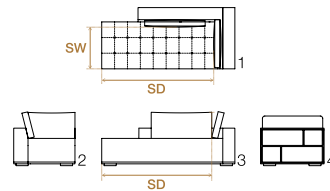

CHOCOLATE LEFT/RIGHT ARM 3 SEAT WITH WOODEN SHELVES 300

módulo chocolate 3 pue-
tos con repisas brazo
izq./der. 300

CH14-300 L/R

W 86^{1/2"} D 41^{1/4"} H 35^{1/2"} SH 17^{3/4"}
220 cm 105 cm 90 cm 45 cm

sw 78^{3/4"} sd 23^{1/2"} AH 24^{1/2"}
200 cm 60 cm 62 cm

Left | Izquierda

Right | Derecha

View 1: top 2: side 3: front 4: back
Vista 1: superior 2: lateral 3: frontal 4: posterior

CHOCOLATE LEFT/RIGHT ARM CHAISE WITH WOODEN SHELVES 300

chaise lounge izq./ der.
chocolate con repisa 300

CH47-300 L/R

W 41^{1/4"} D 86^{1/2"} H 35^{1/2"} SH 17^{3/4"}
105 cm 220 cm 90 cm 45 cm

sw*23^{1/2"} sd*67^{3/4"} AH 24^{1/2"}
60 cm 172 cm 62 cm

Left | Izquierda

Right | Derecha

View 1: top 2: side 3: front 4: back
Vista 1: superior 2: lateral 3: frontal 4: posterior

Wood finish / Acabado madera

a: wood finish

a: wood finish

*For detailed dimensions, please refer to the cad block. / Para dimensiones detalladas ver el bloque del mueble.