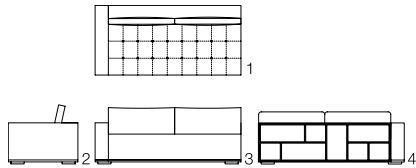

CHOCOLATE LEFT/RIGHT ARM 3 SEAT WITH WOODEN SHELVES 300

módulo chocolate 3 pue-
tos con repisas brazo
izq./der. 300

CH14-300 L/R

W 86^{1/2"} D 41^{1/4"} H 35^{1/2"} SH 17^{3/4"}
220 cm 105 cm 90 cm 45 cm

sw 78^{3/4"} sd 23^{1/2"} AH 24^{1/2"}
200 cm 60 cm 62 cm

Left | Izquierda

Right | Derecha

View 1: top 2: side 3: front 4: back
Vista 1: superior 2: lateral 3: frontal 4: posterior

CHOCOLATE LEFT/RIGHT ARM CHAISE WITH WOODEN SHELVES 300

chaise lounge izq./ der.
chocolate con repisa 300

CH47-300 L/R

W 41^{1/4"} D 86^{1/2"} H 35^{1/2"} SH 17^{3/4"}
105 cm 220 cm 90 cm 45 cm

sw*23^{1/2"} sd*67^{3/4"} AH 24^{1/2"}
60 cm 172 cm 62 cm

Left | Izquierda

Right | Derecha

View 1: top 2: side 3: front 4: back
Vista 1: superior 2: lateral 3: frontal 4: posterior

Wood finish / Acabado madera

a: wood finish

a: wood finish

*For detailed dimensions, please refer to the cad block. / Para dimensiones detalladas ver el bloque del mueble.