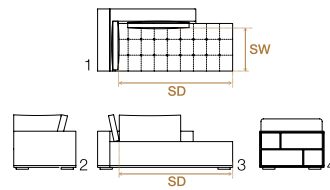

CHOCOLATE LEFT/RIGHT ARM 3 SEAT WITH WOODEN SHELVES 300

módulo chocolate 3 pue-
tos con repisas brazo
izq./der. 300

CH14-300 L/R

W 86^{1/2"} D 41^{1/4"} H 35^{1/2"} SH 17^{3/4"}
220 cm 105 cm 90 cm 45 cm

sw 78^{3/4"} sd 23^{1/2"} AH 24^{1/2"}
200 cm 60 cm 62 cm

Left | Izquierda

Right | Derecha

View 1: top 2: side 3: front 4: back
Vista 1: superior 2: lateral 3: frontal 4: posterior

CHOCOLATE LEFT/RIGHT ARM CHAISE WITH WOODEN SHELVES 300

chaise lounge izq./ der.
chocolate con repisa 300

CH47-300 L/R

W 41^{1/4"} D 86^{1/2"} H 35^{1/2"} SH 17^{3/4"}
105 cm 220 cm 90 cm 45 cm

sw*23^{1/2"} sd*67^{3/4"} AH 24^{1/2"}
60 cm 172 cm 62 cm

Left | Izquierda

Right | Derecha

View 1: top 2: side 3: front 4: back
Vista 1: superior 2: lateral 3: frontal 4: posterior

Wood finish / Acabado madera

a: wood finish

a: wood finish

*For detailed dimensions, please refer to the cad block. / Para dimensiones detalladas ver el bloque del mueble.