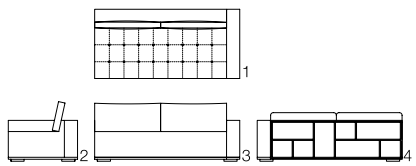

CHOCOLATE LEFT/RIGHT ARM 3 SEAT WITH WOODEN SHELVES 300

módulo chocolate 3 pue-
tos con repisas brazo
izq./der. 300

CH14-300 L/R

W 86^{1/2"} D 41^{1/4"} H 35^{1/2"} SH 17^{3/4"}
220 cm 105 cm 90 cm 45 cm

sw 78^{3/4"} sd 23^{1/2"} AH 24^{1/2"}
200 cm 60 cm 62 cm

Left | Izquierda

Right | Derecha

View 1: top 2: side 3: front 4: back
Vista 1: superior 2: lateral 3: frontal 4: posterior

CHOCOLATE LEFT/RIGHT ARM CHAISE WITH WOODEN SHELVES 300

chaise lounge izq./ der.
chocolate con repisa 300

CH47-300 L/R

W 41^{1/4"} D 86^{1/2"} H 35^{1/2"} SH 17^{3/4"}
105 cm 220 cm 90 cm 45 cm

sw*23^{1/2"} sd*67^{3/4"} AH 24^{1/2"}
60 cm 172 cm 62 cm

Left | Izquierda

Right | Derecha

View 1: top 2: side 3: front 4: back
Vista 1: superior 2: lateral 3: frontal 4: posterior

Wood finish / Acabado madera

a: wood finish

a: wood finish

*For detailed dimensions, please refer to the cad block. / Para dimensiones detalladas ver el bloque del mueble.