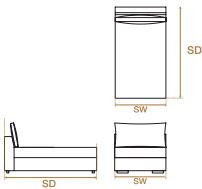

sw 35<sup>1/2"</sup> sd 25<sup>1/2"</sup>  
90 cm 65 cm

a:wood finish

**CARAMELO OTTOMAN 710**  
otomán caramelo 710

CM16-710

W 35<sup>1/2"</sup> D 35<sup>1/2"</sup> H 17<sup>3/4"</sup>  
90 cm 90 cm 45 cm

a:wood finish

Wood finish / Acabado madera

**CARAMELO ARMLESS CHAISE LOUNGE 700**  
módulo chaise lounge caramelo 700

CM47-700

W 35<sup>1/2"</sup> D 63<sup>3/4"</sup> H 34<sup>3/4"</sup> SH 17<sup>3/4"</sup>  
90 cm 162 cm 88 cm 45 cm

sw\* 35<sup>1/2"</sup> sd\* 50"  
90 cm 127 cm

a:wood finish

\*For detailed dimensions, please refer to the cad block. / Para dimensiones detalladas ver el bloque del mueble.

ARM OPTIONS / OPCIONES BRAZOS

**CARAMELO ARM  
LEFT/RIGHT (PLAIN ARM)**  
brazo caramelo izq./der.

CM70-701

W 7<sup>3</sup>/<sub>4</sub>" D 39<sup>1</sup>/<sub>4</sub>" H 22"  
20 cm 100 cm 56 cm

**CARAMELO LEFT/RIGHT  
(QUILTED ARM)**  
brazo caramelo izq./der.  
(acolchado)