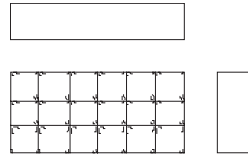

sw\* 35<sup>1/2"</sup> sd\* 50"  
90 cm 127 cm

a:wood finish

\*For detailed dimensions, please refer to the cad block. / Para dimensiones detalladas ver el bloque del mueble.

ARM OPTIONS / OPCIONES BRAZOS

**CARAMELO ARM  
LEFT/RIGHT (PLAIN ARM)**  
brazo caramelo izq./der.

CM70-701

W 7<sup>3</sup>/<sub>4</sub>" D 39<sup>1</sup>/<sub>4</sub>" H 22"  
20 cm 100 cm 56 cm

**CARAMELO LEFT/RIGHT  
(QUILTED ARM)**  
brazo caramelo izq./der.  
(acolchado)

CM70-703

W 7<sup>3</sup>/<sub>4</sub>" D 39<sup>1</sup>/<sub>4</sub>" H 22"  
20 cm 100 cm 56 cm

**SIDE TABLE CARAMELO 750**  
mesa auxiliar modular  
caramelo 750

CM20-750

W 38<sup>1</sup>/<sub>2</sub>" D 11<sup>3</sup>/<sub>4</sub>" H 17<sup>3</sup>/<sub>4</sub>"  
98 cm 30 cm 45 cm