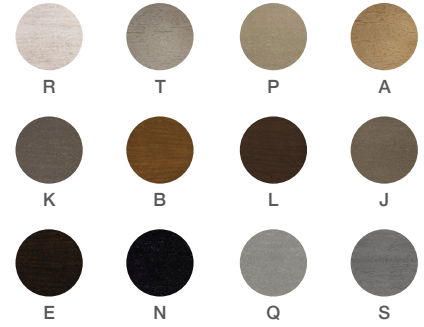

**TEN SOFA 110
(QUILTED ARMS)**
sofá ten 110
(brazos acolchados)

TN12-110

W 94^{1/2}" D 35^{1/2}" H 35" SH 17^{3/4}"
240 cm 90 cm 89 cm 45 cm

SW 80^{1/4}" SD 23^{1/2}" AH 24^{3/4}"
204 cm 60 cm 63 cm

a: wood finish

**TEN LOVESEAT 110
(QUILTED ARMS)**
loveseat ten 110
(brazos acolchados)

TN11-110

W 74^{3/4}" D 35^{1/2}" H 35" SH 17^{3/4}"
190 cm 90 cm 89 cm 45 cm

SW 60^{3/4}" SD 23^{1/2}" AH 24^{3/4}"
154 cm 60 cm 63 cm

a: wood finish

Wood finish / Acabado madera

Bolster pillows included. / Incluye cojines caramelo.