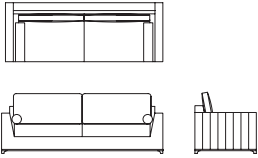

**TEN SOFA 110
(QUILTED ARMS)**
sofá ten 110
(brazos acolchados)

TN12-110

W 94^{1/2}" D 35^{1/2}" H 35" SH 17^{3/4}"
240 cm 90 cm 89 cm 45 cm

SW 80^{1/4}" SD 23^{1/2}" AH 24^{3/4}"
204 cm 60 cm 63 cm

a: wood finish

**TEN LOVESEAT 110
(QUILTED ARMS)**
loveseat ten 110
(brazos acolchados)

TN11-110

W 74^{3/4}" D 35^{1/2}" H 35" SH 17^{3/4}"
190 cm 90 cm 89 cm 45 cm

SW 60^{3/4}" SD 23^{1/2}" AH 24^{3/4}"
154 cm 60 cm 63 cm