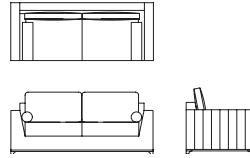

**TEN SOFA 110
(QUILTED ARMS)**
sofá ten 110
(brazos acolchados)

TN12-110

W 94^{1/2}" D 35^{1/2}" H 35" SH 17^{3/4}"
240 cm 90 cm 89 cm 45 cm

SW 80^{1/4}" SD 23^{1/2}" AH 24^{3/4}"
204 cm 60 cm 63 cm

a: wood finish

**TEN LOVESEAT 110
(QUILTED ARMS)**
loveseat ten 110
(brazos acolchados)

TN11-110

W 74^{3/4}" D 35^{1/2}" H 35" SH 17^{3/4}"
190 cm 90 cm 89 cm 45 cm

SW 60^{3/4}" SD 23^{1/2}" AH 24^{3/4}"
154 cm 60 cm 63 cm