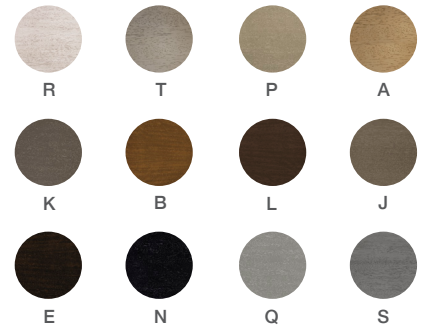

**TEN DINING TABLE 130
(GLASS TOP)**

mesa de comedor ten
130 (top vidrio)

TN04-130*

W 94^{1/2"} D 47^{1/4"} H 30"
240 cm 120 cm 76 cm

a:base finish b:metal finish

*SKU valid only for Ecuador
*SKU válido únicamente para Ecuador

Base finish / Acabado base

Metal finish / Acabado metal