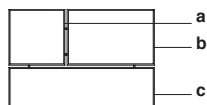

**RUMBA COCKTAIL  
TABLE 400**  
mesa central rumba 400

RM19-400

w 51<sup>1/4</sup>"    d 35<sup>1/2</sup>"    h 15"  
130 cm    90 cm    38 cm

**a:** small wood top **b:** medium wood top  
**c:** big wood top **d:** metal finish

Big wood top / Top madera grande  
Medium wood top / Top madera mediano  
Small wood top / Top madera pequeño

Metal finish / Acabado metal