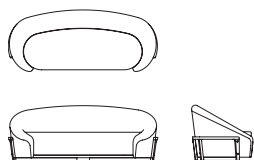

RUMBA
CRESCENT SOFA 100
 sofá rumba 100

RM12-100

w 92^{1/2}" D 38^{1/4}" H 34^{1/4}" SH 17^{3/4}"
 235 cm 97 cm 87 cm 45 cm

sw 73^{1/2}" SD 25^{1/2}"
 187 cm 65 cm

a:wood finish **b:**metallic button

RUMBA
CRESCENT SOFA 110
 sofá rumba 110

RM12-110

w 110" D 38^{1/4}" H 34^{1/4}" SH 17^{3/4}"
 280 cm 97 cm 87 cm 45 cm

sw 91^{1/4}" SD 25^{1/2}"
 232 cm 65 cm

a:wood finish **b:**metallic button

Wood finish / Acabado madera

Metallic button / Botón metálico