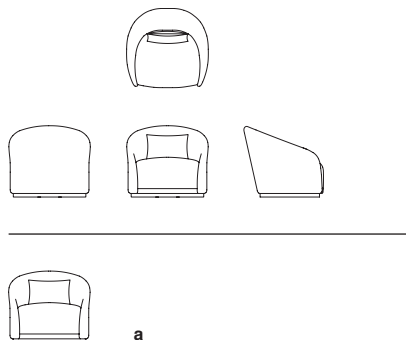

**RUMBA UPHOLSTERED
CHAIR 201 (SWIVEL)**
poltrona rumba 201
(mecanismo giratorio)

RM10-201

w 36^{1/4"} d 35^{1/2"} h 32" SH 17^{3/4"}
92 cm 90 cm 81 cm 45 cm

sw 25^{1/2"} sd 21^{3/4"}
65 cm 55 cm

Wood finish / Acabado madera

a: wood finish

LUMBAR PILLOW (X1) / COJÍN LUMBAR (X1)

w 19" h 13"
48 cm 33 cm

Lumbar pillow included. / Incluye cojín lumbar.