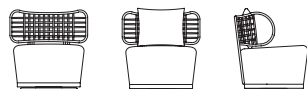

RUMBA UPHOLSTERED CHAIR 111 (SWIVEL)
 poltrona rumba 111
 (mecanismo giratorio)

RM10-111

w 31^{1/2}" D 28^{3/4}" H* 31^{1/2}" SH 17^{3/4}"
 80 cm 73 cm 80 cm 45 cm

sw 27^{1/2}" SD* 23^{1/2}"
 70 cm 60 cm

a: wood finish

BACK PILLOW (X1) / COJÍN DE ESPALDAR (X1)

w 19^{3/4}" H 19^{3/4}"
 50 cm 50 cm

Wood finish / Acabado madera

Hand-woven back / Espaldar tejido a mano

Back pillow included. / Incluye cojines de espaldar.