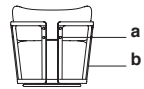

**RUMBA UPHOLSTERED  
CHAIR 101 (SWIVEL)**  
poltrona rumba 101  
(mecanismo giratorio)

RM10-101

W 31<sup>1/2</sup>" D 28<sup>3/4</sup>" H 31<sup>1/2</sup>" SH 17<sup>3/4</sup>"  
80 cm 73 cm 80 cm 45 cm

SW 27<sup>1/2</sup>" SD 21<sup>3/4</sup>"  
70 cm 55 cm

**a:**metallic button **b:**wood finish

Wood finish / Acabado madera

Metallic button / Botón metálico