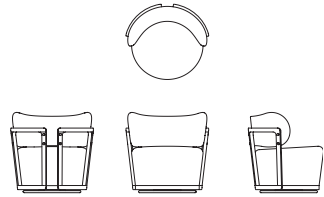

**RUMBA UPHOLSTERED  
CHAIR 101 (SWIVEL)**  
poltrona rumba 101  
(mecanismo giratorio)

RM10-101

W 31<sup>1/2</sup>" D 28<sup>3/4</sup>" H 31<sup>1/2</sup>" SH 17<sup>3/4</sup>"  
80 cm 73 cm 80 cm 45 cm

SW 27<sup>1/2</sup>" SD 21<sup>3/4</sup>"  
70 cm 55 cm

**a:**metallic button **b:**wood finish

Wood finish / Acabado madera

Metallic button / Botón metálico