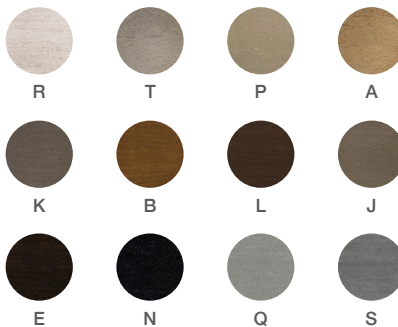

**RUMBA DINING TABLE
501 (STONE TOP)**
mesa de comedor rumba
501 (top piedra)

RM04-501

w 118" d 51^{1/4}" h 30"
300 cm 130 cm 76 cm

a:dekton top **b:**base finish **c:**wooden detail

Dekton top / Top dekton

Base finish / Acabado base
Wooden detail / Detalle madera

Special Lead Time: please confirm this product lead time before placing any order /
Plazo de entrega especial: confirme el tiempo de entrega de este producto antes de realizar cualquier pedido.