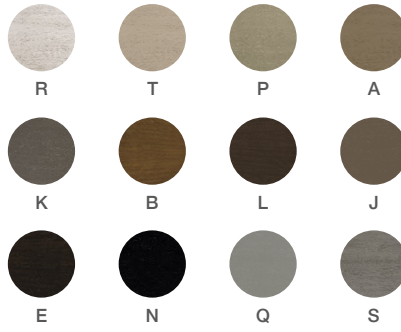

LUA COCKTAIL TABLE 101 (STONE TOP)

mesa central lua 101
(top piedra)

LU19-101

W 48^{3/4}" D 48^{3/4}" H 13^{3/4}"
124 cm 124 cm 35 cm

a: wood finish **b**: stone top

Wood finish / Acabado madera

Stone top / Top piedra

Rounded edge / Canto redondeado