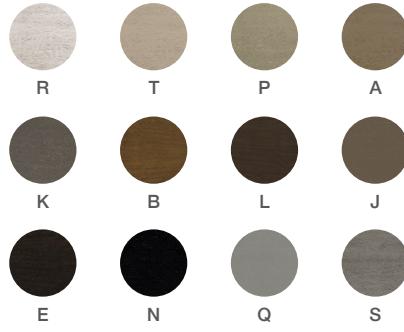

**LUA UPHOLSTERED
CHAIR 101 (SWIVEL)**

poltrona lua 101
(base giratoria)

LU10-101

DIAM 35¹/₂" H 32" SH 18¹/₂"
90 cm 81 cm 47 cm

SW 20³/₄" SD 21³/₄"
53 cm 55 cm

Wood finish / Acabado madera

a: wood finish