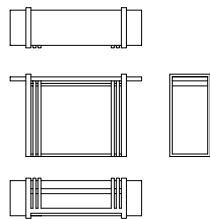

# H CONSOLE 110

consola H 110

HS34-110

w 51<sup>1/4"</sup> D 13<sup>3/4"</sup> H 32<sup>1/4"</sup>  
130 cm 35 cm 82 cm

**a:**top finish **b:**base finish

Top finish / Acabado top  
Base finish / Acabado base