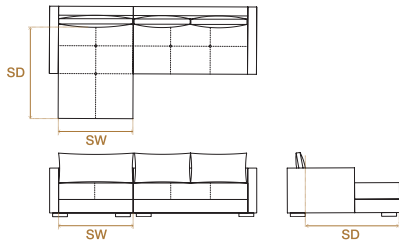

H LEFT/RIGHT 2 SEAT + CHAISE LOUNGE LEFT/RIGHT ARM 210

módulo 2p brazo izq./der. + chaise lounge brazo izq./der. h 210

HS14-210 L/R

h left/right arm 2 seat 210 / módulo 2p brazo izq./der. h 210

w 65" d 35 1/2" h 30 1/4" SH 17 3/4"
165 cm 90 cm 77 cm 45 cm

sw 60 1/4" SD 23 1/2" AH 24 3/4"
153 cm 60 cm 63 cm

Left | Izquierda

a: wood finish

h left/right arm chaise lounge 210 / chaise lounge brazo izq./der. h 210

w 44" d 59" h 30 1/4" SH 17 3/4"
112 cm 150 cm 77 cm 45 cm

sw 39 1/4" SD 51 1/4" AH 24 3/4"
100 cm 130 cm 63 cm

Right | Derecha

a: wood finish

Wood finish / Acabado madera

*For detailed dimensions, please refer to the cad block. / Para dimensiones detalladas ver el bloque del mueble.