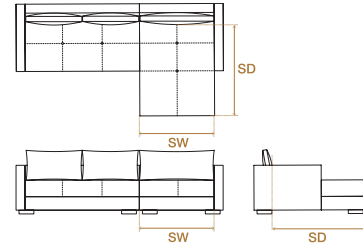

H LEFT/RIGHT 2 SEAT + CHAISE LOUNGE LEFT/RIGHT ARM 210

módulo 2p brazo izq./der. + chaise lounge brazo izq./der. h 210

HS14-210 L/R

h left/right arm 2 seat 210 / módulo 2p brazo izq./der. h 210

w 65" d 35 1/2" h 30 1/4" SH 17 3/4"
165 cm 90 cm 77 cm 45 cm

sw 60 1/4" SD 23 1/2" AH 24 3/4"
153 cm 60 cm 63 cm

Left | Izquierda

a: wood finish

h left/right arm chaise lounge 210 / chaise lounge brazo izq./der. h 210

w 44" d 59" h 30 1/4" SH 17 3/4"
112 cm 150 cm 77 cm 45 cm

sw 39 1/4" SD 51 1/4" AH 24 3/4"
100 cm 130 cm 63 cm

Right | Derecha

a: wood finish

Wood finish / Acabado madera

*For detailed dimensions, please refer to the cad block. / Para dimensiones detalladas ver el bloque del mueble.