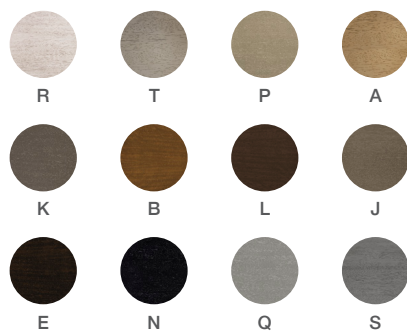

**H UPHOLSTERED
CHAIR 100**
poltrona h 100

HS10-100

w 26" d 29^{1/2"} h 28^{3/4"} sh 17^{3/4"}
66 cm 75 cm 73 cm 45 cm

sw 26" sd 20^{3/4"}
66 cm 53 cm

Wood finish / Acabado madera

a: wood finish