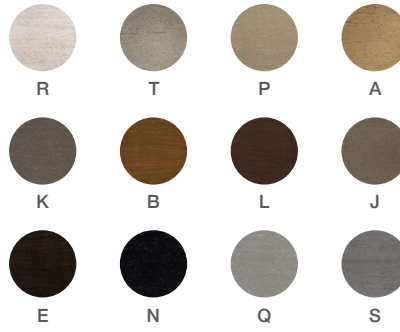

GRAFITO MIRROR 110

espejo grafito 110

GT35-110

w 63" D 1 1/4"
160 cm 3 cm H 35 1/2"
90 cm

a:wood finish **b:**leather detail

Wood finish / Acabado madera

Leather detail / Detalle cuero