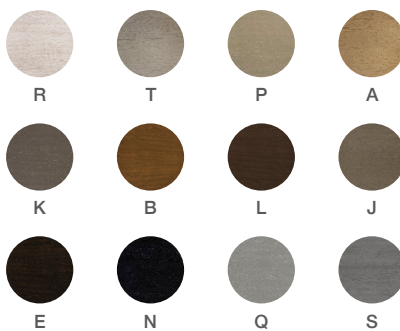

GRAFITO MIRROR 100

espejo grafito 100

GT35-100

w 27^{1/2}" D 1^{1/4}" H 27^{1/2}"
70 cm 3 cm 70 cm

a:wood finish b:leather detail

Wood finish / Acabado madera

Leather detail / Detalle cuero