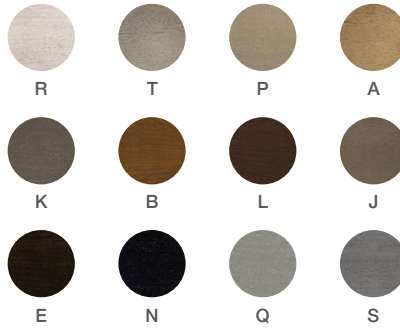

**GRAFITO COUNTER  
STOOL 900**  
counter stool grafito 900

GT05-900

w 15"    d 15"    h 26"  
38 cm    38 cm    66 cm

sw 15"    sd 15"  
38 cm    38 cm

a: wood finish

Wood finish / Acabado madera

High traffic resistance finish available for foot-bar only /  
Acabado de alto tráfico está disponible únicamente para la barra de pie inferior.