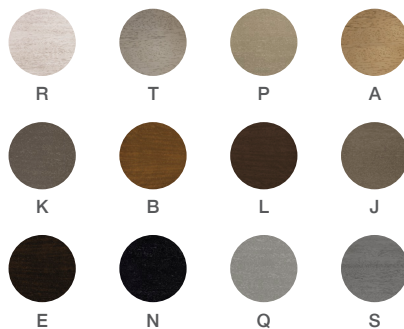

# GALAPAGOS DESK 100

escritorio galápagos 100

GS36-100\*

w 63" D 25 1/2" H 31 1/2"  
160 cm 65 cm 80 cm

**a**:top finish **b**:wood finish

Top finish / Acabado top  
Base finish / Acabado base

\*Built-in electrical and USB connectivity. / Conectividad eléctrica y USB incorporada.