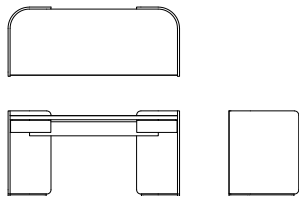

# GALAPAGOS DESK 100

escritorio galápagos 100

GS36-100\*

w 63" D 25 1/2" H 31 1/2"  
160 cm 65 cm 80 cm

**a**:top finish **b**:wood finish

Top finish / Acabado top  
Base finish / Acabado base

\*Built-in electrical and USB connectivity. / Conectividad eléctrica y USB incorporada.