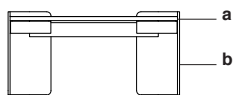

# GALAPAGOS DESK 100

escritorio galápagos 100

GS36-100\*

w 63" D 25 1/2" H 31 1/2"  
160 cm 65 cm 80 cm

**a**:top finish **b**:wood finish

Top finish / Acabado top  
Base finish / Acabado base

\*Built-in electrical and USB connectivity. / Conectividad eléctrica y USB incorporada.