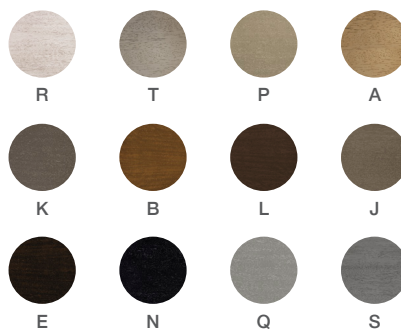

**GALAPAGOS END TABLE
100 (GLASS TOP)**
mesa auxiliar galápagos
100 (top vidrio)

GS20-100

DIAM 23^{1/2"} H 25^{1/2"}
60 cm 65 cm

a: wood finish

Wood finish / Acabado madera

Glass top included / Incluye top de vidrio