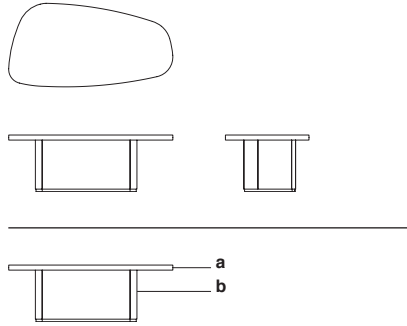

GALAPAGOS COCKTAIL TABLE 310

mesa central galápagos 310

GS19-310

W 47^{1/4"} D 23^{1/2"} H 16^{1/2"}
120 cm 60 cm 42 cm

a:top finish **b**:base finish

Top finish / Acabado top
Base finish / Acabado base

Tables sold separately. / Las mesas se venden por separado.