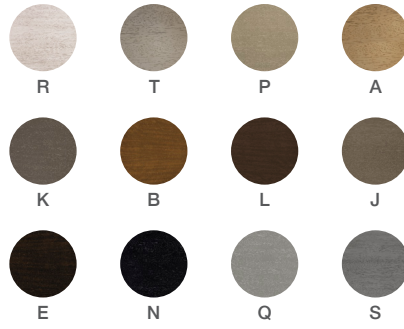

**GALAPAGOS SOFA 210  
(UPHOLSTERED LEATHER  
BACK)**

sofá galápagos 210  
(casco tapizado cuero)

GS12-210

W 92<sup>1/4"</sup> D 36<sup>1/4"</sup> H 33<sup>3/4"</sup> SH 17<sup>3/4"</sup>  
234 cm 92 cm 86 cm 45 cm

SW 78<sup>3/4"</sup> SD 23<sup>1/4"</sup> AH 24<sup>3/4"</sup>  
200 cm 59 cm 63 cm

a:leather back b:metallic button c:wood finish

Wood finish / Acabado madera

Leather back / Cuero casco

Metallic button / Botón metálico