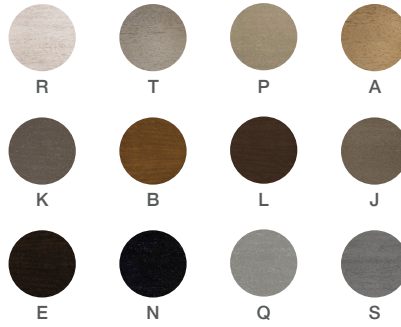

GALAPAGOS SOFA 200
sofá galápagos 200

GS12-200

W 92^{1/4"} D 36^{1/4"} H 33^{3/4"} SH 17^{3/4"}
234 cm 92 cm 86 cm 45 cm

SW 78^{3/4"} SD 23^{1/4"} AH 24^{3/4"}
200 cm 59 cm 63 cm

a:wood finish **b:**metallic button

Wood finish / Acabado madera

Metallic button / Botón metálico

Veneer will be applied in a vertical direction. / La chapa se aplica con la veta en sentido vertical.