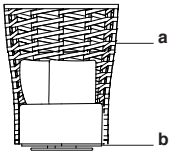

**GALAPAGOS ICONIC
UPHOLSTERED CHAIR
900 (SWIVEL)**
poltrona icónica
galápagos 900
(mecanismo giratorio)

GS10-900

W 43^{1/4"} D 31" H 55^{1/2"} SH 17^{3/4"}
110 cm 79 cm 141 cm 45 cm

SW 32^{3/4"} SD 22"
83 cm 56 cm

Wood finish / Acabado madera

Rope / Reata

a:rope b:wood finish

BACK PILLOWS (X1) / COJINES DE ESPALDAR (X1)

W 17^{3/4"} D 2^{1/4"} H 17^{3/4"}
45 cm 6 cm 45 cm

BACK PILLOWS (X1) / COJINES DE ESPALDAR (X1)

W 19^{3/4"} H 19^{3/4"}
50 cm 50 cm