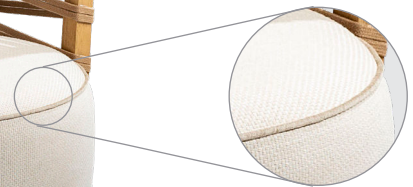

**GALAPAGOS ICONIC
UPHOLSTERED CHAIR
900 (SWIVEL)**
poltrona icónica
galápagos 900
(mecanismo giratorio)

GS10-900

W 43^{1/4"} D 31" H 55^{1/2"} SH 17^{3/4"}
110 cm 79 cm 141 cm 45 cm

SW 32^{3/4"} SD 22"
83 cm 56 cm

Wood finish / Acabado madera

Rope / Reata

a:rope b:wood finish

BACK PILLOWS (X1) / COJINES DE ESPALDAR (X1)

W 17^{3/4"} D 2^{1/4"} H 17^{3/4"}
45 cm 6 cm 45 cm

BACK PILLOWS (X1) / COJINES DE ESPALDAR (X1)

W 19^{3/4"} H 19^{3/4"}
50 cm 50 cm

Piping detail / Detalle ribete

Piping can be customized. / El ribete es personalizable.
Back pillows included. / Incluye cojines de espaldar.

Special Lead Time: please confirm this product lead time before placing any order. /
Tiempo de entrega especial: por favor verificar el plazo de entrega del producto antes de poner la orden.