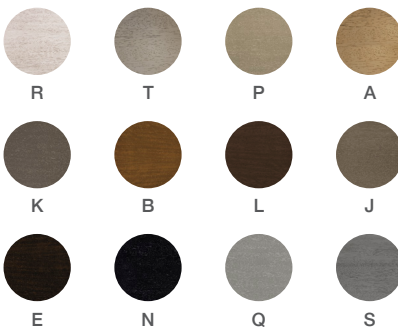

GALAPAGOS DINING TABLE (STONE TOP)

mesa de comedor galápagos (top piedra)

GS04-501

W 118" D 51 1/4" H 30"
300 cm 130 cm 76 cm

a:dekton top **b**:base finish

Dekton top / Top dektion

Base finish / Acabado base