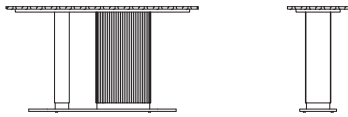

GEM CONSOLE 101
(STONE TOP)
 consola gem 101
 (top piedra)

GM34-101

W 61^{1/2"} D 19^{3/4"} H 33^{3/4"}
 156 cm 50 cm 86 cm

a:stone top **b**:base finish **c**:wooden detail

Stone top / Top piedra

Base finish / Acabado base
 Wooden detail / Detalle madera