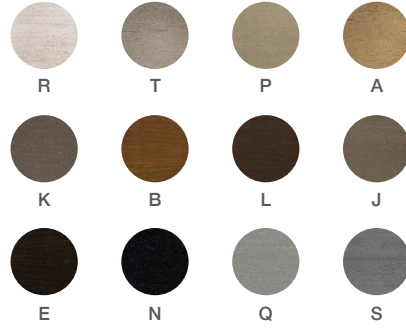

GEM DRESSER 111
(STONE TOP)
 cómoda gem 111
 (top piedra)

GM29-111

W 67" D 19^{3/4}" H 32^{1/4}"
 170 cm 50 cm 82 cm

a:stone top b:pull c:wood finish d:front finish

Stone top / Top piedra

Pull / Tiradera

Wood finish / Acabado madera
 Front finish / Acabado frente