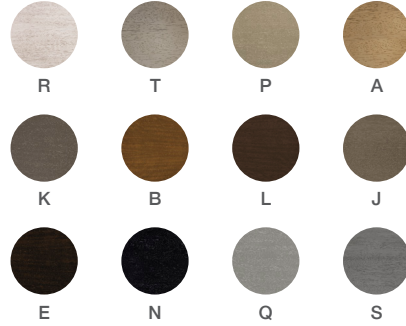

Wood finish / Acabado madera