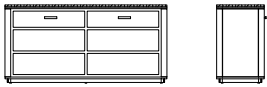

**GEM DRESSER 101**  
**(STONE TOP)**  
 cómoda gem 101  
 (top piedra)

GM29-101

W 67" D 19<sup>3/4</sup>" H 32<sup>1/4</sup>"  
 170 cm 50 cm 82 cm

a:stone top b:pull c:wood finish d:front finish

Stone top / Top piedra