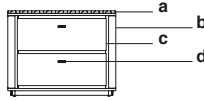

GEM NIGHTSTAND 111
(STONE TOP)
 velador gem 111
 (top piedra)

GM28-111

W 31^{1/2"} D 19^{3/4"} H 23^{1/2"}
 80 cm 50 cm 60 cm

a:stone top b:wood finish c:front finish d:pull

GEM NIGHTSTAND 311
(STONE TOP)
 velador gem 311
 (top piedra)

GM28-311

W 35^{1/2"} D 19^{3/4"} H 28"
 90 cm 50 cm 71 cm

a:stone top b:wood finish c:front finish d:pull

Stone top / Top piedra

Front finish / Acabado frente

Wood finish / Acabado madera

Pull / Tiradera

Product can be customized with or without pulls. / Producto puede personalizarse con o sin tiraderas.