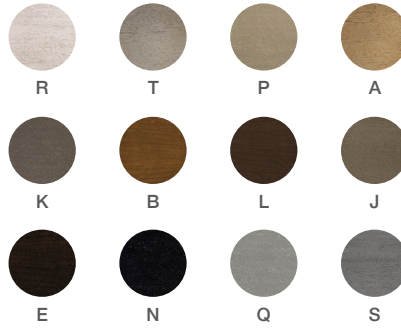

**CARAMELO SIDE
CHAIR 750**
silla s/b caramelo 750

CM01-750

W 22^{3/4}" D 28^{3/4}" H 41^{1/4}" SH 19^{3/4}"
58 cm 73 cm 105 cm 50 cm

sw 19" SD 20"
48 cm 51 cm

a:decorative plate **b:**wood finish

Wood finish / Acabado madera

Decorative plate / Placa decorativa