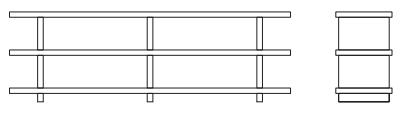

CHOCOLATE CONSOLE 120

consola chocolate 120

CH34-120

W 78^{3/4"} D 15^{3/4"} H 25^{1/4"}
200 cm 40 cm 64 cm

a: wood finish

Wood finish / Acabado madera