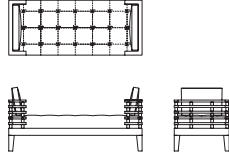

**CHOCOLATE**  
**DAYBED 100**  
daybed chocolate 100

CH15-100

W 82<sup>3/4"</sup> D 33<sup>1/2"</sup> H\* 25<sup>1/2"</sup> SH 17<sup>3/4"</sup>  
210 cm 85 cm 65 cm 45 cm

sw 69<sup>1/4"</sup>  
176 cm

a:wood finish

LUMBAR PILLOWS (X2) / COJINES LUMBARES (X2)

W 29<sup>1/2"</sup> H 15<sup>3/4"</sup> D 3<sup>1/4"</sup>  
75 cm 40 cm 8 cm

**CHOCOLATE**  
**DAYBED 120**  
daybed chocolate 120

CH15-120

W 67" D 27<sup>1/2"</sup> H\* 25<sup>1/2"</sup> SH 17<sup>3/4"</sup>  
170 cm 70 cm 65 cm 45 cm

sw 53<sup>1/2"</sup>  
136 cm

a:wood finish

LUMBAR PILLOWS (X2) / COJINES LUMBARES (X2)

W 25<sup>1/2"</sup> H 13<sup>3/4"</sup> D 3<sup>1/4"</sup>  
65 cm 35 cm 8 cm

Wood finish / Acabado madera

Lumbar pillows included. / Incluye cojines lumbares.

\* (H) Dimensions does not include lumbar pillows. / \* (H) Las dimensiones no incluyen los cojines lumbares.