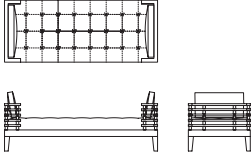

**CHOCOLATE**  
**DAYBED 100**  
daybed chocolate 100

CH15-100

W 82<sup>3/4"</sup> D 33<sup>1/2"</sup> H\* 25<sup>1/2"</sup> SH 17<sup>3/4"</sup>  
210 cm 85 cm 65 cm 45 cm

sw 69<sup>1/4"</sup>  
176 cm

a:wood finish

LUMBAR PILLOWS (X2) / COJINES LUMBARES (X2)

W 29<sup>1/2"</sup> H 15<sup>3/4"</sup> D 3<sup>1/4"</sup>  
75 cm 40 cm 8 cm

**CHOCOLATE**  
**DAYBED 120**  
daybed chocolate 120

CH15-120

W 67" D 27<sup>1/2"</sup> H\* 25<sup>1/2"</sup> SH 17<sup>3/4"</sup>  
170 cm 70 cm 65 cm 45 cm

sw 53<sup>1/2"</sup>  
136 cm

a:wood finish

LUMBAR PILLOWS (X2) / COJINES LUMBARES (X2)

W 25<sup>1/2"</sup> H 13<sup>3/4"</sup> D 3<sup>1/4"</sup>  
65 cm 35 cm 8 cm

Wood finish / Acabado madera

Lumbar pillows included. / Incluye cojines lumbares.

\* (H) Dimensions does not include lumbar pillows. / \* (H) Las dimensiones no incluyen los cojines lumbares.