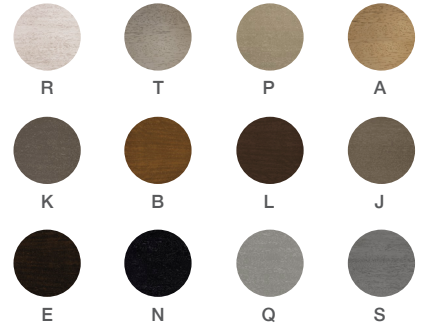

CHOCOLATE
DAYBED 100
daybed chocolate 100

CH15-100

W 82^{3/4"} D 33^{1/2"} H* 25^{1/2"} SH 17^{3/4"}
210 cm 85 cm 65 cm 45 cm

sw 69^{1/4"}
176 cm

a:wood finish

LUMBAR PILLOWS (X2) / COJINES LUMBARES (X2)

W 29^{1/2"} H 15^{3/4"} D 3^{1/4"}
75 cm 40 cm 8 cm

CHOCOLATE
DAYBED 120
daybed chocolate 120

CH15-120

W 67" D 27^{1/2"} H* 25^{1/2"} SH 17^{3/4"}
170 cm 70 cm 65 cm 45 cm

sw 53^{1/2"}
136 cm

a:wood finish

LUMBAR PILLOWS (X2) / COJINES LUMBARES (X2)

W 25^{1/2"} H 13^{3/4"} D 3^{1/4"}
65 cm 35 cm 8 cm

Wood finish / Acabado madera

Lumbar pillows included. / Incluye cojines lumbares.

* (H) Dimensions does not include lumbar pillows. / * (H) Las dimensiones no incluyen los cojines lumbares.