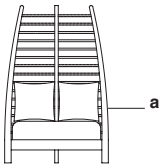

**CHOCOLATE ICONIC
UPHOLSTERED CHAIR 900**

poltrona icónica
chocolate 900

CH10-900

W 44" D 31 1/2" H 67" SH 19 3/4"
112 cm 80 cm 170 cm 50 cm

SW 38 1/2" SD 26 3/4"
98 cm 68 cm

Wood finish / Acabado madera

a: wood finish

BACK PILLOWS (X2) / COJINES DE ESPALDAR (X2)

W 19 3/4" D 1 1/2" H 19 3/4"
50 cm 4 cm 50 cm

Back pillows included. / Incluye cojines de espaldar.