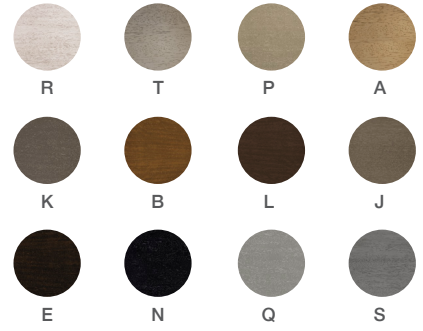

CH05-120

W 20^{3/4}" D 22^{3/4}" H 35^{1/2}" SH 26"
53 cm 58 cm 90 cm 66 cm

SW 20^{3/4}" SD 18^{1/2}"
53 cm 47 cm

a:wood finish

Wood finish / Acabado madera

High traffic resistance finish available for foot-bar only /
Acabado de alto tráfico está disponible únicamente para la barra de pie inferior.