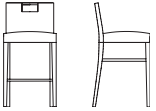

**CHOCOLATE
BAR STOOL 120**
bar stool chocolate 120

CH03-120

W 20^{3/4}" D 22^{3/4}" H 41^{1/4}" SH 30"
53 cm 58 cm 105 cm 76 cm

SW 20^{3/4}" SD 18^{1/2}"
53 cm 47 cm

a:wood finish

**CHOCOLATE
COUNTER STOOL 120**
counter stool chocolate 120

CH05-120

W 20^{3/4}" D 22^{3/4}" H 35^{1/2}" SH 26"
53 cm 58 cm 90 cm 66 cm

SW 20^{3/4}" SD 18^{1/2}"
53 cm 47 cm

a:wood finish

Wood finish / Acabado madera

High traffic resistance finish available for foot-bar only /
Acabado de alto tráfico está disponible únicamente para la barra de pie inferior.