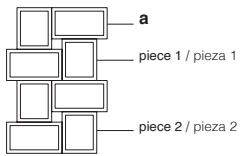

CAFE BOOKCASE 400
(2 PIECES)
librero café 400 (2 piezas)

CF33-400

W 57" D 13^{3/4}" H 82^{3/4}"
145 cm 35 cm 210 cm

a: wood finish

Wood finish / Acabado madera

This piece can be assembled horizontally or vertically. /
Esta pieza puede ser ensamblada de manera horizontal o vertical.