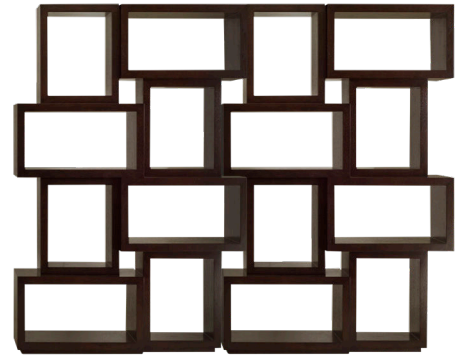

CAFE BOOKCASE 400
(2 PIECES)
librero café 400 (2 piezas)

CF33-400

W 57" D 13^{3/4}" H 82^{3/4}"
145 cm 35 cm 210 cm

a: wood finish

Wood finish / Acabado madera

This piece can be assembled horizontally or vertically. /
Esta pieza puede ser ensamblada de manera horizontal o vertical.