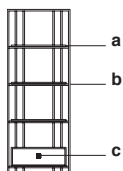

BOLERO BOOKCASE 200
librero bolero 200

BR33-200

w 31^{1/2"} D 15^{3/4"} H 82^{3/4"}
80 cm 40 cm 210 cm

a:wood finish **b:**metal finish **c:**pull

Wood finish / Acabado madera

Metal finish / Acabado metal

Pull / Tiradera