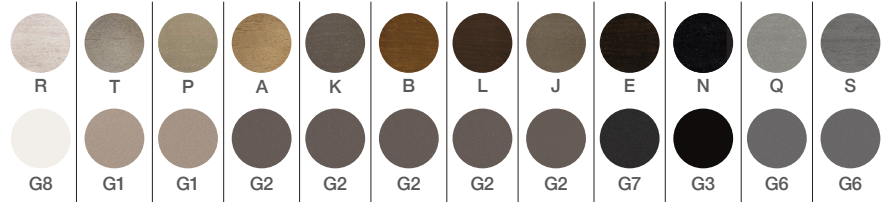

BOLERO END TABLE 210
 mesa auxiliar bolero 210

BR20-210

DIAM 25^{1/4"} H 23^{1/2"}
 64 cm 60 cm

a:top finish **b:**metal finish **c:**high gloss finish

COMBINATION OPTIONS / OPCIÓN DE COMBINACIONES

Top finish / Acabado top

High gloss finish / Acabado high gloss

Metal finish / Acabado metal