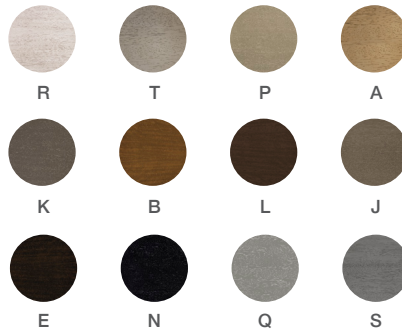

**AFRICA NIGHTSTAND
420 (STONE TOP)**
velador áfrica 420
(top piedra)

AF28-420

W 32" D 19^{3/4}" H 26^{3/4}"
81 cm 50 cm 68 cm

a:stone top **b:**base finish **c:**front finish **d:**pull

**AFRICA NIGHTSTAND
441 (STONE TOP)**
velador áfrica 441
(top piedra)

AF28-441

W 33^{3/4}" D 19^{3/4}" H 32"
86 cm 50 cm 81 cm

a:stone top **b:**base finish **c:**front finish **d:**pull

Stone top / Top piedra

Front finish / Acabado frente

Base finish / Acabado madera