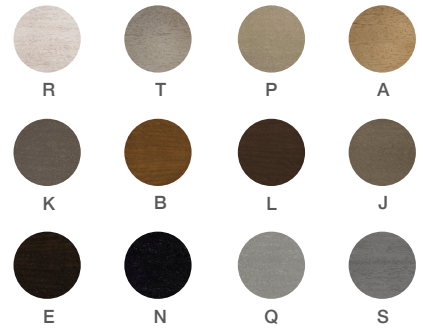

**AFRICA COCKTAIL TABLE 615
(MIRROR TOP)**
mesa central africa 615
(top espejo)

AF19-615

w 23^{1/2"} D 23^{1/2"} H 17"
60 cm 60 cm 43 cm

a:mirror top **b:**wood finish

**AFRICA COCKTAIL TABLE 625
(MIRROR TOP)**
mesa central africa 625
(top espejo)

AF19-625

w 35^{1/2"} D 23^{1/2"} H 17"
90 cm 60 cm 43 cm

a:mirror top **b:**wood finish

Base finish / Acabado base

Mirror top / Top espejo