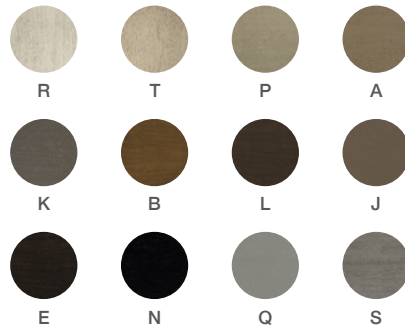

a: wood finish b: metal finish

DECORATIVE PILLOW (X1) / COJÍN DECORATIVO (X1)

DIAM 13"  
33 cm

DECORATIVE PILLOW (X1) / COJÍN DECORATIVO (X1)

DIAM 11"  
28 cm

Wood finish / Acabado madera

Metal Finish / Acabado metal