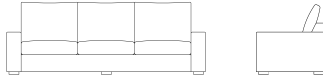

**GALAPAGOS SOFA  
509 (RELAXED COMFORT)**

sofá galápagos  
509 (relaxed comfort)

GS12-509

w 96" D 41 1/2" H 39 1/4" SH 19"  
244 cm 105 cm 100 cm 48 cm

sw 78 3/4" SD 25 1/2" AH 23 1/2"  
200 cm 65 cm 60 cm

a: wood finish

**GALAPAGOS SOFA  
519 (RELAXED COMFORT)**

sofá galápagos  
519 (relaxed comfort)

GS12-519

w 118" D 41 1/4" H 39 1/4" SH 19"  
300 cm 105 cm 100 cm 48 cm

sw 100 3/4" SD 25 1/2" AH 23 1/2"  
256 cm 65 cm 60 cm

Wood finish / Acabado madera

Piping detail / Detalle ribete

Relaxed Comfort Type 1: The loose seat and back cushions are constructed with a premium combination of high-density foam and zig-zag springs, providing excellent support, shock absorption, and softness. / Relaxed Comfort Tipo 1: Los cojines fijos del asiento están fabricados con la mejor combinación de espuma de alta densidad y resortes en zig-zag, que proporcionan un excelente soporte, absorción de impactos y suavidad.